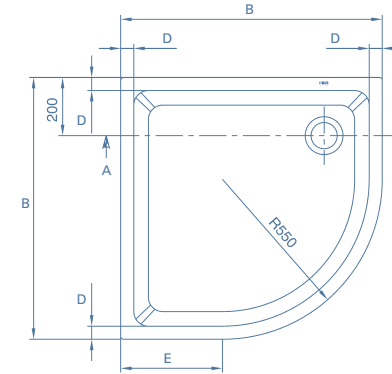

Ohne Schürze | Without panel

DA0806GEO4PFV – 800 x 190 x 800 mm

DA0906GEO4PFV – 900 x 190 x 900 mm

DA1006GEO4PFV – 1000 x 190 x 1000 mm

mit separater Schürze und Gestell

with a separate panel incl. frame

	B	G	H
DA0806GEO1V	800	60	35
DA0906GEO1V	900	67	30
DA1006GEO1V/PFV	1000	60	30

Eck-Duschwanne | Corner shower tray

DA9006GEO5V – 900 x 60 x 900 mm

DA1006GEO5V – 1000 x 60 x 1000 mm

Ohne Schürze | Without panel

DA9006GEO5PFV – 900 x 190 x 900 mm

DA1006GEO5PFV – 1000 x 190 x 1000 mm

mit separater Schürze und Gestell

with a separate panel incl. frame