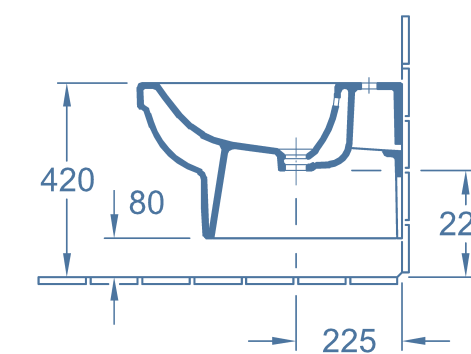

**5473 00 XX** – 370 x 560 mm  
wandhängend, für 1-Loch Armatur  
geeignet, Hahnloch durchgestochen,  
Befestigung mit 2 Stockschrauben  
M12 x 150 mm | *wall-mounted,  
suitable for 1-hole tap fittings, tap*

*hole punched out, fastening with 2  
screws M12x150 mm*

\* mit Befestigungsrahmen 9953: 280  
\* w. fastening frame 9953: 280

**Auf Wunsch | *Optional:***

**9953 00 00** – Befestigungsrahmen | *Fastening frame*  
**9961 00 00** – Befestigungssatz | *Fastening set*

**6036 A8 XX** – 800 mm Schenkellänge  
*800 mm side length*

**6036 A1 XX** – 1000 mm Schenkellänge  
*1000 mm side length*

**6036 A9 XX** – 900 mm Schenkellänge  
*900 mm side length*

**6036 A8 XX** – 800 mm Schenkellänge  
*800 mm side length*