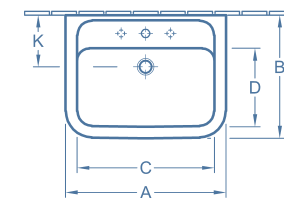

Omnia architectura  
Der Waschtisch | *The washbasin*

Armaturempfehlung:  
Recommended tap fitting:  
**LOOK**

**mit Überlauf | with overflow**

**5175 70 XX** – 700 x 520 mm  
**5175 65 XX** – 650 x 500 mm  
**5175 60 XX** – 600 x 480 mm  
**5175 55 XX** – 550 x 460 mm