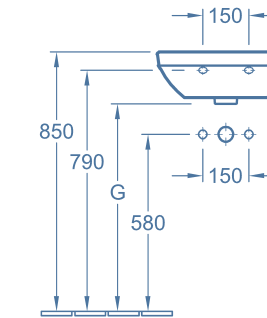

Armaturempfehlung:  
Recommended tap fitting:  
**LOOK**

**mit Überlauf | with overflow**  
**5373 50 XX** – 500 x 390 mm  
**5373 45 XX** – 450 x 345 mm  
**ohne Überlauf | without overflow\***  
**5373 51 XX** – 500 x 390 mm  
**5373 46 XX** – 450 x 345 mm

für 1-Loch Armatur geeignet, Hahnloch durchgestochen, Befestigung mit 2 Stockschrauben M10 x 120 mm  
*suitable for 1-hole tap fittings, tap hole punched out, fastening with 2 screws M10 x 120 mm*

**Ablaufhaube | Trap cover**  
**7244 60 XX** – Befestigung mit 2 Linsenkopfschrauben 6 x 90 mm  
*Fastening with 2 oval head screws 6 x 90 mm*