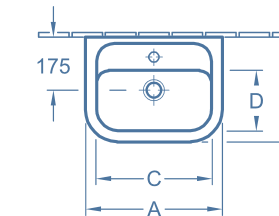

Armaturempfehlung:  
Recommended tap fitting:  
**LOOK**

**mit Überlauf | with overflow**  
**5373 50 XX** – 500 x 390 mm  
**5373 45 XX** – 450 x 345 mm  
**ohne Überlauf | without overflow\***  
**5373 51 XX** – 500 x 390 mm  
**5373 46 XX** – 450 x 345 mm