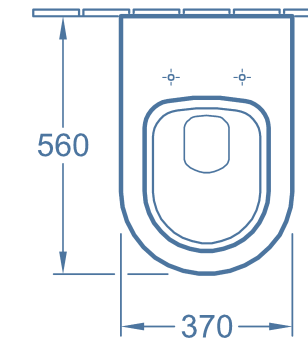

Tiefspülklosett | Washdown WC
5674 10 XX – 370 x 560 mm
wandhängend, Abgang waagrecht,
Befestigung mit 2 Stockschrauben
M12 x 150 mm | *wall-mounted,*
Horizontal outlet, Fastening with 2
screws M12 x 150 mm