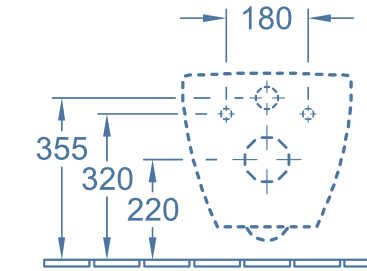

Auf Wunsch | Optional:
98M9 61 XX – WC-Sitz
WC-seat and cover
9953 00 00 – Befestigungsrahmen
Fastening frame
9961 00 00 – Befestigungssatz
Fastening set