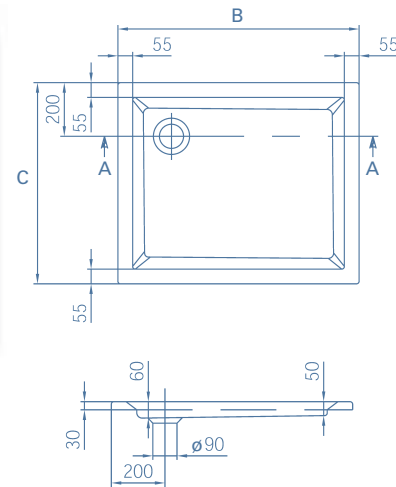

**6035 A8 XX** – 800 x 60 x 800 mm

**6035 A1 XX** – 1000 x 60 x 1000 mm

**6035 A9 XX** – 900 x 60 x 900 mm

**6035 A8 XX** – 800 x 60 x 800 mm

**6035 A1 XX** – 1000 x 60 x 1000 mm

**6035 A9 XX** – 900 x 60 x 900 mm

**6035 A8 XX** – 800 x 60 x 800 mm

**6035 A1 XX** – 1000 x 60 x 1000 mm

**6035 A9 XX** – 900 x 60 x 900 mm

**6035 A8 XX** – 800 x 60 x 800 mm

**6035 A1 XX** – 1000 x 60 x 1000 mm

	A	B	D	
<b>6036 A8</b>	800	700	250	
<b>6036 A9</b>	900	800	350	
<b>6036 A1</b>	1000	900	450	
	A	B	C	D
<b>6013 A1</b>	1200	800	1100	700
<b>6013 A0</b>	1000	800	900	700
<b>6013 A7</b>	900	750	800	650
	A	B		
<b>6035 A8</b>	800	700		
<b>6035 A9</b>	900	800		
<b>6035 A1</b>	1000	900		

**DA9006GEO5V** – 900 x 60 x 900 mm

**DA1006GEO5V** – 1000 x 60 x 1000 mm

**Ohne Schürze | Without panel**

**DA9006GEO5PFV** – 900 x 190 x 900 mm

**DA1006GEO5PFV** – 1000 x 190 x 1000 mm

mit separater Schürze und Gestell

**Duschwanne | Shower tray**

**DA9706GEO2V** – 900 x 60 x 750 mm

**DA9806GEO2V** – 900 x 60 x 800 mm

**DA1286GEO2V** – 1200 x 60 x 800 mm

Ohne Schürze  
 Ablauf 90 mm Ø  
 Aus Acryl  
 Without panel  
 Pop up waste 90 mm Ø  
 In acrylic