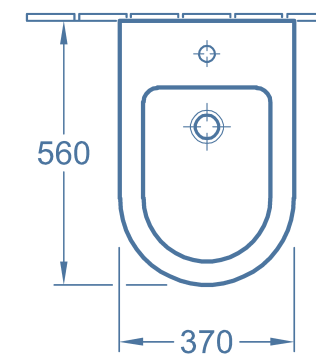

\* Verstellbereich  
 bei 8701 von 165 bis 275 mm  
 bei 8711 von 75 bis 185 mm  
 \* Adjustment range  
 with 8701: 165 to 275 mm  
 with 8711: 75 to 185 mm

**Vario-Abflußbogen für Abgang senkrecht**  
**Vario drainbend for vertical outlet**  
**8701 00 00** – 165 – 275 mm  
**8711 00 00** – 75 – 185 mm  
**98M9 71 XX** – WC-Sitz | *WC-seat and cover*  
**9955 S1 XX** – WC-Sitz mit quick-release und softclosing Scharnieren  
*WC-seat and cover with quick-release and softclosing hinges*  
**9955 Q1 XX** – WC-Sitz mit quick-release Scharnieren  
*WC-seat and cover with quick-release hinges*

Zulauf beidseitig  
*Inlet on both sides*

Zulauf hinten links  
*Rear inlet on left*

Omnia architectura

Das Wand-Bidet | *The wall-mounted bidet*

Armaturempfehlung:  
Recommended tap fitting:  
**LOOK**

**Bidet | Bidet**

**5473 00 XX** – 370 x 560 mm  
wandhängend, für 1-Loch Armatur  
geeignet, Hahnloch durchgestochen,  
Befestigung mit 2 Stockschrauben  
M12 x 150 mm | *wall-mounted,  
suitable for 1-hole tap fittings, tap*