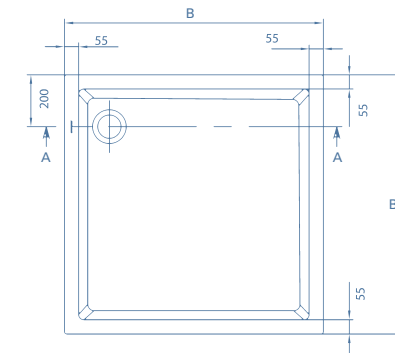

**6035 A8 XX** – 800 x 60 x 800 mm

**6035 A1 XX** – 1000 x 60 x 1000 mm

**6035 A9 XX** – 900 x 60 x 900 mm

**6035 A8 XX** – 800 x 60 x 800 mm

**6035 A1 XX** – 1000 x 60 x 1000 mm

**6035 A9 XX** – 900 x 60 x 900 mm

**6035 A8 XX** – 800 x 60 x 800 mm

**6035 A1 XX** – 1000 x 60 x 1000 mm

**6035 A9 XX** – 900 x 60 x 900 mm

**6035 A8 XX** – 800 x 60 x 800 mm

**6035 A1 XX** – 1000 x 60 x 1000 mm

	A	B	D	
<b>6036 A8</b>	800	700	250	
<b>6036 A9</b>	900	800	350	
<b>6036 A1</b>	1000	900	450	
	A	B	C	D
<b>6013 A1</b>	1200	800	1100	700
<b>6013 A0</b>	1000	800	900	700
<b>6013 A7</b>	900	750	800	650
	A	B		
<b>6035 A8</b>	800	700		
<b>6035 A9</b>	900	800		
<b>6035 A1</b>	1000	900		

**Duschwanne | Shower tray**

**DA0806GEO1V** – 800 x 60 x 800 mm

**DA0906GEO1V** – 900 x 60 x 900 mm

**DA1006GEO1V** – 1000 x 60 x 1000 mm

**Ohne Schürze | Without panel**

**DA1006GEO1PFV** – 1000 x 190 x 1000 mm

mit separater Schürze und Gestell

with a separate panel incl. frame

Ablauf 90 mm Ø  
Aus Acryl  
Pop up waste 90 mm Ø  
In acrylic

**Eck-Duschwanne | Corner shower tray**

**DA0806GEO4V** – 800 x 60 x 800 mm