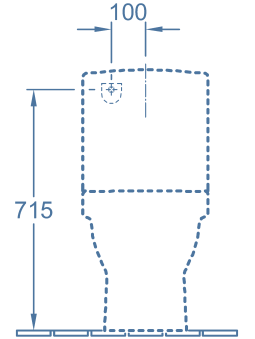

Zulauf hinten links
Rear inlet on left