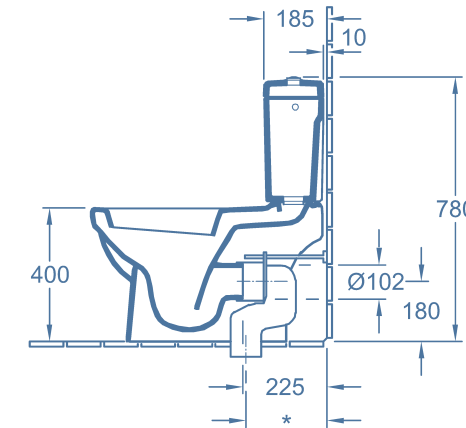

Spülkasten | Cistern
5773 11 XX – Zulauf seitlich oder von hinten, Innengarnitur mit DUO Spar-taste verchromt | *Water inlet from the sides or rear, flushing mechanism with DUO water-saving button*

* Verstellbereich
bei 8701 von 165 bis 275 mm
bei 8711 von 75 bis 185 mm
* Adjustment range
with 8701: 165 to 275 mm
with 8711: 75 to 185 mm

Vario-Abflußbogen für Abgang senkrecht
Vario drainbend for vertical outlet
8701 00 00 – 165 – 275 mm
8711 00 00 – 75 – 185 mm
98M9 71 XX – WC-Sitz | *WC-seat and cover*
9955 S1 XX – WC-Sitz mit quick-release und softclosing Scharnieren
WC-seat and cover with quick-release and softclosing hinges
9955 Q1 XX – WC-Sitz mit quick-release Scharnieren
WC-seat and cover with quick-release hinges