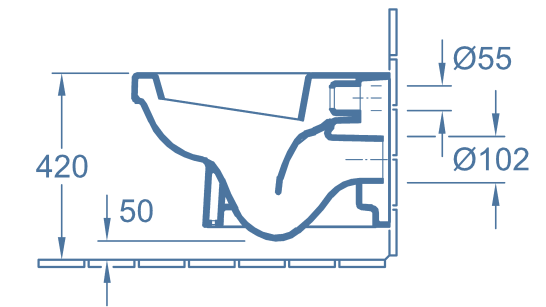

Auf Wunsch | Optional:
98M9 61 XX – WC-Sitz
WC-seat and cover
9953 00 00 – Befestigungsrahmen
Fastening frame
9961 00 00 – Befestigungssatz
Fastening set