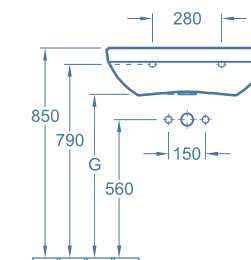

Omnia architectura  
Der Waschtisch | *The washbasin*

Armaturempfehlung:  
Recommended tap fitting:  
**LOOK**

**mit Überlauf | with overflow**

**5175 70 XX** – 700 x 520 mm  
**5175 65 XX** – 650 x 500 mm  
**5175 60 XX** – 600 x 480 mm  
**5175 55 XX** – 550 x 460 mm

Cx muss durch Unterstellen der Säule ermittelt werden  
Position pedestal to determine Cx

für 3-Loch Armatur geeignet, mittleres  
Hahnloch durchgestochen, Befestigung  
mit 2 Stockschrauben M10 x 120 mm  
*suitable for 3-hole tap fittings, central  
tap hole punched out, fastening with  
2 screws M10 x 120 mm*

**ohne Überlauf | without overflow\***

**5175 71 XX** – 700 x 520 mm  
**5175 66 XX** – 650 x 500 mm  
**5175 61 XX** – 600 x 480 mm  
**5175 56 XX** – 550 x 460 mm

\*Achtung bei Modellen ohne Überlauffunktion  
muss ein nicht verschließbares Siebventil ver-  
wendet werden.