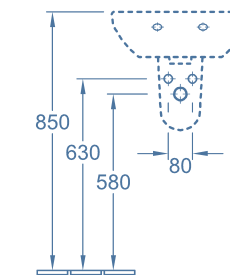

Armaturempfehlung:  
Recommended tap fitting:  
**LOOK**

**mit Überlauf | with overflow**  
**5373 50 XX** – 500 x 390 mm  
**5373 45 XX** – 450 x 345 mm  
**ohne Überlauf | without overflow\***  
**5373 51 XX** – 500 x 390 mm  
**5373 46 XX** – 450 x 345 mm

für 1-Loch Armatur geeignet, Hahnloch durchgestochen, Befestigung mit 2 Stockschrauben M10 x 120 mm  
*suitable for 1-hole tap fittings, tap hole punched out, fastening with 2 screws M10 x 120 mm*

**Ablaufhaube | Trap cover**  
**7244 60 XX** – Befestigung mit 2 Linsenkopfschrauben 6 x 90 mm  
*Fastening with 2 oval head screws 6 x 90 mm*