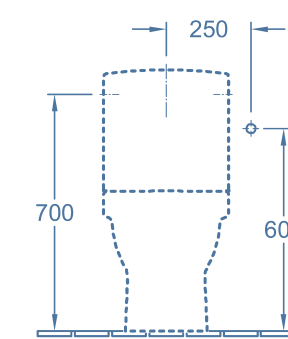

Zulauf beidseitig
Inlet on both sides