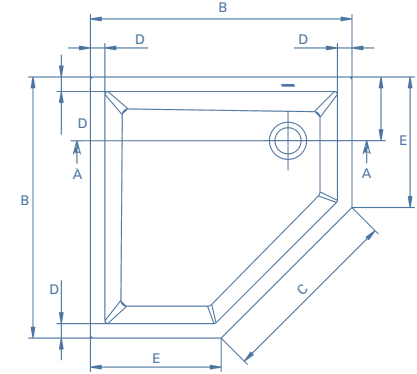

Ohne Schürze | Without panel

DA9006GEO5PFV – 900 x 190 x 900 mm

DA1006GEO5PFV – 1000 x 190 x 1000 mm

mit separater Schürze und Gestell

with a separate panel incl. frame