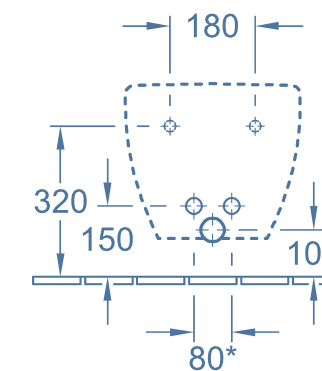

* mit Befestigungsrahmen 9953: 280
* w. fastening frame 9953: 280

Auf Wunsch | *Optional:*

9953 00 00 – Befestigungsrahmen | *Fastening frame*
9961 00 00 – Befestigungssatz | *Fastening set*