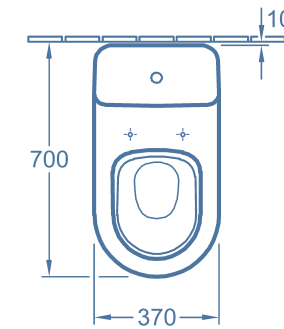

Tiefspülklosett für Kombination
Washdown WC for close-coupled
WC-suite
5677 10 XX – 370 x 690 mm
Abgang waagrecht, Befestigung wird mitgeliefert | *Horizontal outlet, Fastening set included*

Spülkasten | Cistern
5773 11 XX – Zulauf seitlich oder von hinten, Innengarnitur mit DUO Spar-taste verchromt | *Water inlet from the sides or rear, flushing mechanism with DUO water-saving button*

* Verstellbereich
bei 8701 von 165 bis 275 mm
bei 8711 von 75 bis 185 mm
* Adjustment range
with 8701: 165 to 275 mm
with 8711: 75 to 185 mm

Vario-Abflußbogen für Abgang senkrecht
Vario drainbend for vertical outlet
8701 00 00 – 165 – 275 mm
8711 00 00 – 75 – 185 mm
98M9 71 XX – WC-Sitz | *WC-seat and cover*
9955 S1 XX – WC-Sitz mit quick-release und softclosing Scharnieren
WC-seat and cover with quick-release and softclosing hinges
9955 Q1 XX – WC-Sitz mit quick-release Scharnieren
WC-seat and cover with quick-release hinges