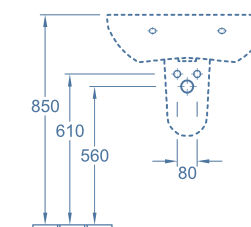

ohne Überlauf | without overflow*

5175 71 XX – 700 x 520 mm
5175 66 XX – 650 x 500 mm
5175 61 XX – 600 x 480 mm
5175 56 XX – 550 x 460 mm

*Achtung bei Modellen ohne Überlauffunktion
muss ein nicht verschließbares Siebventil ver-
wendet werden.

*Please note: unclosable outlet valve must be
used with models without overflow.

Säule | Pedestal

7250 60 XX

Ablaufhaube | Trap cover

7264 60 XX – Befestigung mit 2 Linsenkopfschrauben 6 x 90 mm
Fastening with 2 oval head screws 6 x 90 mm

	A	B	C	D	G	K
5175 55	550	460	465	285	680	205
5175 60	600	480	510	300	665	205
5175 65	650	500	555	315	655	210
5175 70	700	520	605	330	645	215

Ab 2007 erhältlich | Available from 2007:

Kompaktwaschtisch 55 und 60 cm

Compact washbasin, 55 and 60 cm

Vorbauwaschtisch | *Semi-recessed washbasin*

Vita-Waschtisch, unterfahrbar

Vita washbasin, wheelchair-compatible