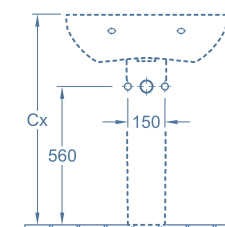

Omnia architectura  
Der Waschtisch | *The washbasin*

Armaturempfehlung:  
Recommended tap fitting:  
**LOOK**

**mit Überlauf | with overflow**

**5175 70 XX** – 700 x 520 mm  
**5175 65 XX** – 650 x 500 mm  
**5175 60 XX** – 600 x 480 mm  
**5175 55 XX** – 550 x 460 mm

Cx muss durch Unterstellen der Säule ermittelt werden  
Position pedestal to determine Cx

für 3-Loch Armatur geeignet, mittleres  
Hahnloch durchgestochen, Befestigung  
mit 2 Stockschrauben M10 x 120 mm  
*suitable for 3-hole tap fittings, central  
tap hole punched out, fastening with  
2 screws M10 x 120 mm*