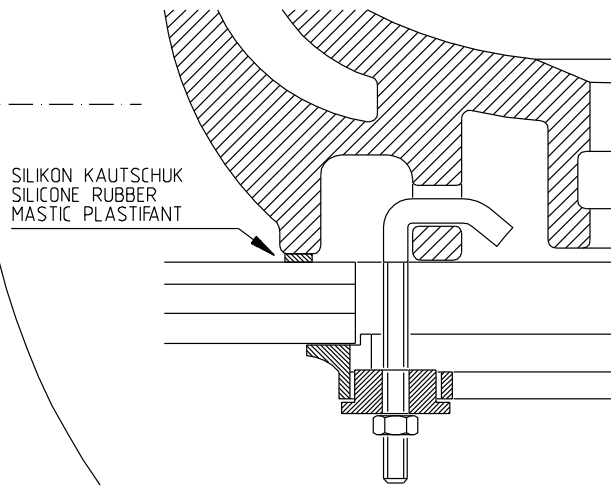

**Villeroy & Boch**

1748

NEW WAVE

5190 60 / 5190 61

SILIKON KAUTSCHUK  
SILICONE RUBBER  
MASTIC PLASTIFANT

AUSSCHNITTKURVE

AWT

Ø 185