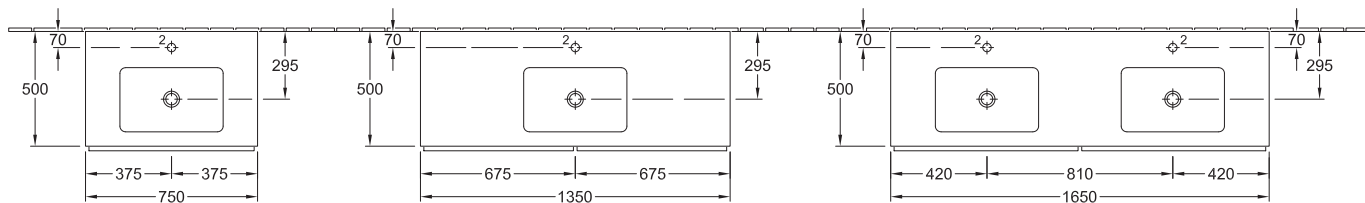

Frontkleuren

ED = Macassar decor
 EH = Merano
 EJ = Arabesque
 EK = Crème

Corpuskleuren

ED = Macassar decor
 EH = Merano
 EK = Crème

Front: spaanplaat melamine-gecoat Macassar, Merano, Arabesque en Crème
 Geraamte/wastafelplaat: spaanplaat melamine-gecoat Macassar, Merano en Crème
 Handdoekhouder en afschermkappen aan de zijkant: aluminium zilverkleurig geanodiseerd
 Uitschuifbare elementen, schuifladen: voorzien van softclosing-functie
 Aanbevolen armatuur in verbinding met Loop & Friends opzetwastafels: Soul, Circle en Cult

	1	2	3	4	H
7180 38 XX / 7181 38 XX	x	x			910
7187 00 XX / 7187 01 XX	x	x			925
7188 00 XX / 7186 01 XX	x	x			925
7180 43 XX / 7181 43 XX	x		x		930
7187 10 XX / 7187 11 XX	x				925
7186 10 XX / 7186 11 XX	x			x	925
6167 00 XX / 6167 01 XX	x				925
5133 50 XX / 5133 51 XX					885
5133 60 XX / 5133 61 XX					885

	1	2	3	4	H
7180 38 XX / 7181 38 XX	x	x			910
7187 00 XX / 7187 01 XX	x	x			925
7186 00 XX / 7186 01 XX	x	x			925
7180 43 XX / 7181 43 XX	x		x		930
7187 10 XX / 7187 11 XX	x				925
7186 10 XX / 7186 11 XX	x			x	925
6167 00 XX / 6167 01 XX	x				925
5133 50 XX / 5133 51 XX					885
5133 60 XX / 5133 61 XX					885

	1	2
6163 10 01 / 6163 10 R1	x	x
6163 11 01 / 6163 11 R1	x	x

	1	2
6163 10 01 / 6163 10 R1	x	x
6163 11 01 / 6163 11 R1	x	x

.molldesign / Wettelijk beschermd model

Alle afmetingen zijn aangegeven in mm en alle gewichten in kg.