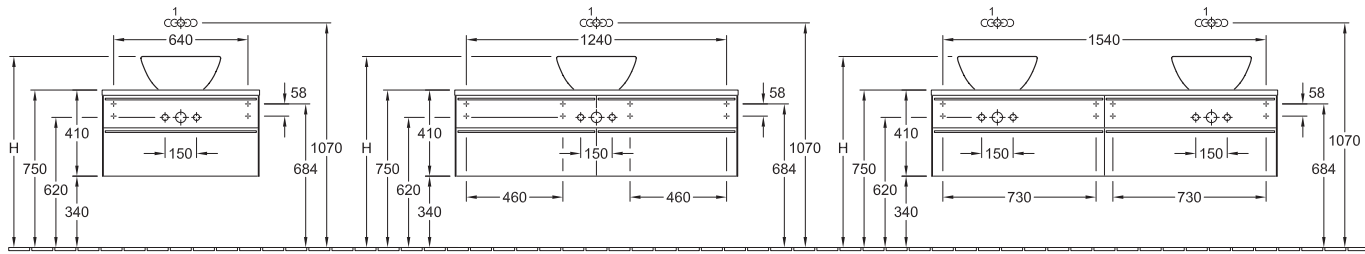

Frontkleuren

ED = Macassar decor
 EH = Merano
 EJ = Arabesque
 EK = Crème

Corpuskleuren

ED = Macassar decor
 EH = Merano
 EK = Crème

Front: spaanplaat melamine-gecoat Macassar, Merano, Arabesque en Crème
 Geraamte/wastafelplaat: spaanplaat melamine-gecoat Macassar, Merano en Crème
 Handdoekhouder en afschermkappen aan de zijkant: aluminium zilverkleurig geanodiseerd
 Uitschuifbare elementen, schuifladen: voorzien van softclosing-functie
 Aanbevolen armatuur in verbinding met Loop & Friends opzetwastafels: Soul, Circle en Cult

	1	2	3	4	H
7180 38 XX / 7181 38 XX	x	x			910
7187 00 XX / 7187 01 XX	x	x			925
7188 00 XX / 7186 01 XX	x	x			925
7180 43 XX / 7181 43 XX	x		x		930
7187 10 XX / 7187 11 XX	x				925
7186 10 XX / 7186 11 XX	x			x	925
6167 00 XX / 6167 01 XX	x				925
5133 50 XX / 5133 51 XX					885
5133 60 XX / 5133 61 XX					885

	1	2	3	4	H
7180 38 XX / 7181 38 XX	x	x			910
7187 00 XX / 7187 01 XX	x	x			925
7186 00 XX / 7186 01 XX	x	x			925
7180 43 XX / 7181 43 XX	x		x		930
7187 10 XX / 7187 11 XX	x				925
7186 10 XX / 7186 11 XX	x			x	925
6167 00 XX / 6167 01 XX	x				925
5133 50 XX / 5133 51 XX					885
5133 60 XX / 5133 61 XX					885

	1	2
6163 10 01 / 6163 10 R1	x	x
6163 11 01 / 6163 11 R1	x	x

	1	2
6163 10 01 / 6163 10 R1	x	x
6163 11 01 / 6163 11 R1	x	x

.molldesign / Wettelijk beschermd model

Alle afmetingen zijn aangegeven in mm en alle gewichten in kg.