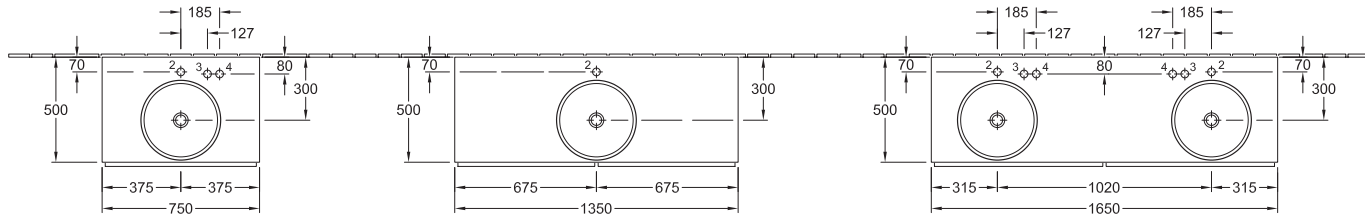

Frontkleuren

ED = Macassar decor
 EH = Merano
 EJ = Arabesque
 EK = Crème

Corpuskleuren

ED = Macassar decor
 EH = Merano
 EK = Crème

Front: spaanplaat melamine-gecoat Macassar, Merano, Arabesque en Crème
 Geraamte/wastafelplaat: spaanplaat melamine-gecoat Macassar, Merano en Crème
 Handdoekhouder en afschermkappen aan de zijkant: aluminium zilverkleurig geanodiseerd
 Uitschuifbare elementen, schuifladen: voorzien van softclosing-functie
 Aanbevolen armatuur in verbinding met Loop & Friends opzetwastafels: Soul, Circle en Cult

	1	2	3	4	H
7180 38 XX / 7181 38 XX	x	x			910
7187 00 XX / 7187 01 XX	x	x			925
7188 00 XX / 7186 01 XX	x	x			925
7180 43 XX / 7181 43 XX	x		x		930
7187 10 XX / 7187 11 XX	x				925
7186 10 XX / 7186 11 XX	x			x	925
6167 00 XX / 6167 01 XX	x				925
5133 50 XX / 5133 51 XX					885
5133 60 XX / 5133 61 XX					885

	1	2	3	4	H
7180 38 XX / 7181 38 XX	x	x			910
7187 00 XX / 7187 01 XX	x	x			925
7186 00 XX / 7186 01 XX	x	x			925
7180 43 XX / 7181 43 XX	x		x		930
7187 10 XX / 7187 11 XX	x				925
7186 10 XX / 7186 11 XX	x			x	925
6167 00 XX / 6167 01 XX	x				925
5133 50 XX / 5133 51 XX					885
5133 60 XX / 5133 61 XX					885

	1	2
6163 10 01 / 6163 10 R1	x	x
6163 11 01 / 6163 11 R1	x	x

	1	2
6163 10 01 / 6163 10 R1	x	x
6163 11 01 / 6163 11 R1	x	x

.molldesign / Wettelijk beschermd model

Alle afmetingen zijn aangegeven in mm en alle gewichten in kg.