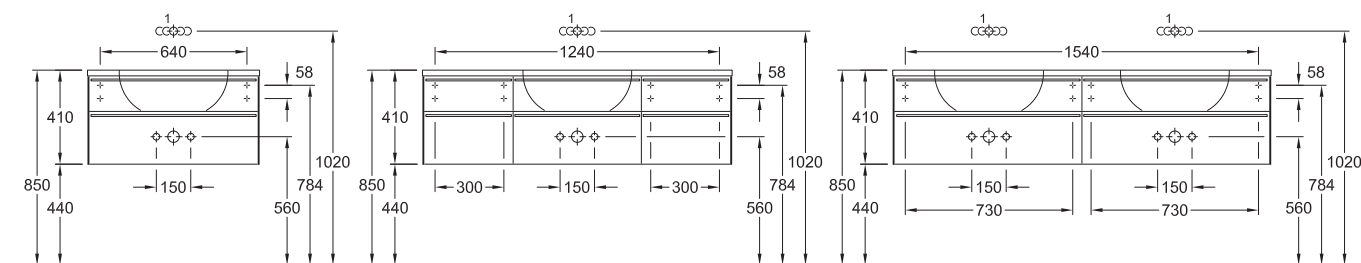

1	2
6163 10 01 / 6163 10 R1	x	x
6163 11 01 / 6163 11 R1	x	x

.molldesign / Modèles déposés

Les dimensions sont indiquées en mm et les poids en kg.

732 Veuillez vous adresser à votre grossiste pour connaître la disponibilité du produit dans votre pays.