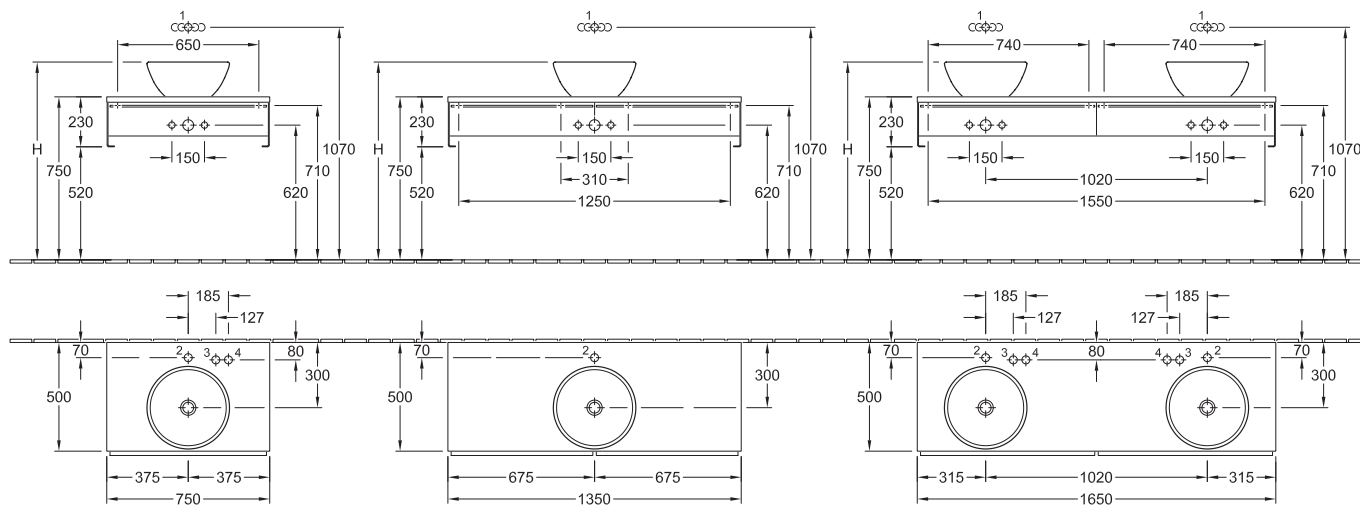

Finitions des façades

ED = Décor macassar
 EH = Merano
 EJ = Arabesque
 EK = Crème

Finitions du corps

ED = Décor macassar
 EH = Merano
 EK = Crème

Façade : panneau mélaminé macassar, merano, arabesque et crème.
 Corps / plan de toilette : panneau mélaminé macassar, merano et crème.
 Porte-serviettes et bandeaux latéraux : aluminium anodisé argenté.
 Tiroirs sur rails, tiroirs : équipés du système Soft Closing
 Robinetterie recommandée en combinaison avec les vasques à poser Loop & Friends : Soul, Circle et Cult.

	1	2	3	4	H
7180 38 XX / 7181 38 XX	x	x			910
7187 00 XX / 7187 01 XX	x	x			925
7188 00 XX / 7186 01 XX	x	x			925
7180 43 XX / 7181 43 XX	x		x		930
7187 10 XX / 7187 11 XX	x				925
7186 10 XX / 7186 11 XX	x			x	925
6167 00 XX / 6167 01 XX	x				925
5133 50 XX / 5133 51 XX					885
5133 60 XX / 5133 61 XX					885

	1	2	3	4	H
7180 38 XX / 7181 38 XX	x	x			910
7187 00 XX / 7187 01 XX	x	x			925
7186 00 XX / 7186 01 XX	x	x			925
7180 43 XX / 7181 43 XX	x		x		930
7187 10 XX / 7187 11 XX	x				925
7186 10 XX / 7186 11 XX	x			x	925
6167 00 XX / 6167 01 XX	x				925
5133 50 XX / 5133 51 XX					885
5133 60 XX / 5133 61 XX					885