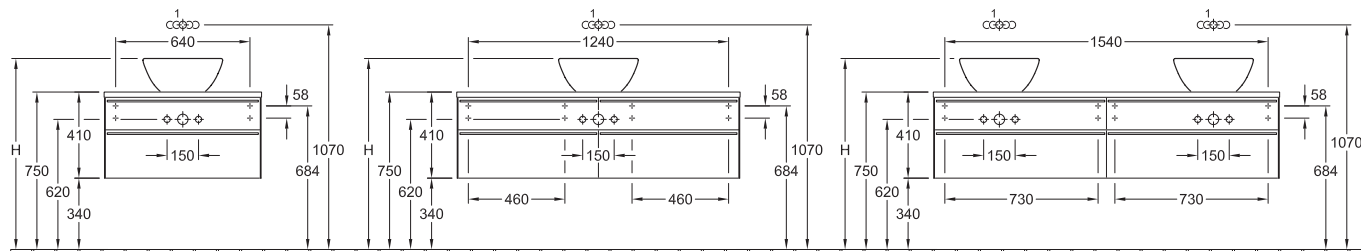

Finitions des façades

ED = Décor macassar
 EH = Merano
 EJ = Arabesque
 EK = Crème

Finitions du corps

ED = Décor macassar
 EH = Merano
 EK = Crème

Façade : panneau mélaminé macassar, merano, arabesque et crème.
 Corps / plan de toilette : panneau mélaminé macassar, merano et crème.
 Porte-serviettes et bandeaux latéraux : aluminium anodisé argenté.
 Tiroirs sur rails, tiroirs : équipés du système Soft Closing
 Robinetterie recommandée en combinaison avec les vasques à poser Loop & Friends : Soul, Circle et Cult.

	1	2	3	4	H
7180 38 XX / 7181 38 XX	x	x			910
7187 00 XX / 7187 01 XX	x	x			925
7188 00 XX / 7186 01 XX	x	x			925
7180 43 XX / 7181 43 XX	x		x		930
7187 10 XX / 7187 11 XX	x				925
7186 10 XX / 7186 11 XX	x			x	925
6167 00 XX / 6167 01 XX	x				925
5133 50 XX / 5133 51 XX					885
5133 60 XX / 5133 61 XX					885

	1	2	3	4	H
7180 38 XX / 7181 38 XX	x	x			910
7187 00 XX / 7187 01 XX	x	x			925
7186 00 XX / 7186 01 XX	x	x			925
7180 43 XX / 7181 43 XX	x		x		930
7187 10 XX / 7187 11 XX	x				925
7186 10 XX / 7186 11 XX	x			x	925
6167 00 XX / 6167 01 XX	x				925
5133 50 XX / 5133 51 XX					885
5133 60 XX / 5133 61 XX					885