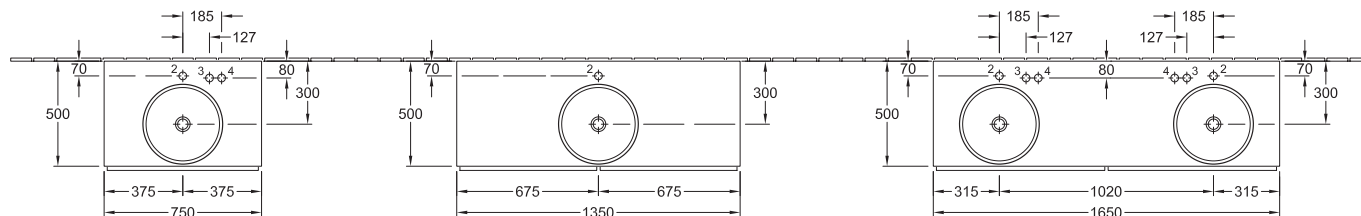

Finitions des façades

ED = Décor macassar
 EH = Merano
 EJ = Arabesque
 EK = Crème

Finitions du corps

ED = Décor macassar
 EH = Merano
 EK = Crème

Façade : panneau mélaminé macassar, merano, arabesque et crème.
 Corps / plan de toilette : panneau mélaminé macassar, merano et crème.
 Porte-serviettes et bandeaux latéraux : aluminium anodisé argenté.
 Tiroirs sur rails, tiroirs : équipés du système Soft Closing
 Robinetterie recommandée en combinaison avec les vasques à poser Loop & Friends : Soul, Circle et Cult.

	1	2	3	4	H
7180 38 XX / 7181 38 XX	x	x			910
7187 00 XX / 7187 01 XX	x	x			925
7188 00 XX / 7186 01 XX	x	x			925
7180 43 XX / 7181 43 XX	x		x		930
7187 10 XX / 7187 11 XX	x				925
7186 10 XX / 7186 11 XX	x			x	925
6167 00 XX / 6167 01 XX	x				925
5133 50 XX / 5133 51 XX					885
5133 60 XX / 5133 61 XX					885

	1	2	3	4	H
7180 38 XX / 7181 38 XX	x	x			910
7187 00 XX / 7187 01 XX	x	x			925
7186 00 XX / 7186 01 XX	x	x			925
7180 43 XX / 7181 43 XX	x		x		930
7187 10 XX / 7187 11 XX	x				925
7186 10 XX / 7186 11 XX	x			x	925
6167 00 XX / 6167 01 XX	x				925
5133 50 XX / 5133 51 XX					885
5133 60 XX / 5133 61 XX					885