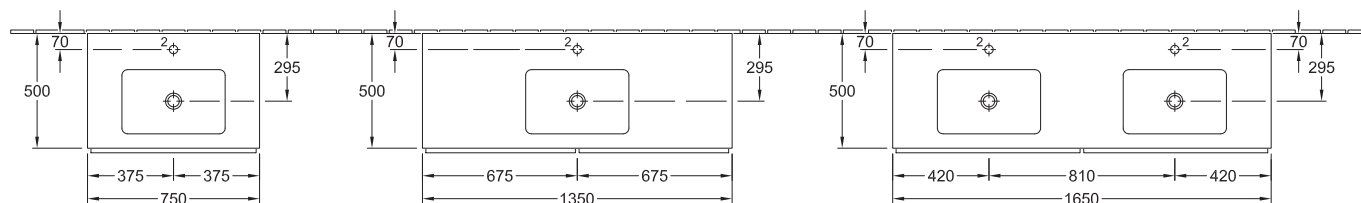

Finitions des façades

ED = Décor macassar
 EH = Merano
 EJ = Arabesque
 EK = Crème

Finitions du corps

ED = Décor macassar
 EH = Merano
 EK = Crème

Façade : panneau mélaminé macassar, merano, arabesque et crème.
 Corps / plan de toilette : panneau mélaminé macassar, merano et crème.
 Porte-serviettes et bandeaux latéraux : aluminium anodisé argenté.
 Tiroirs sur rails, tiroirs : équipés du système Soft Closing
 Robinetterie recommandée en combinaison avec les vasques à poser Loop & Friends : Soul, Circle et Cult.

	1	2	3	4	H
7180 38 XX / 7181 38 XX	x	x			910
7187 00 XX / 7187 01 XX	x	x			925
7188 00 XX / 7186 01 XX	x	x			925
7180 43 XX / 7181 43 XX	x		x		930
7187 10 XX / 7187 11 XX	x				925
7186 10 XX / 7186 11 XX	x			x	925
6167 00 XX / 6167 01 XX	x				925
5133 50 XX / 5133 51 XX					885
5133 60 XX / 5133 61 XX					885

	1	2	3	4	H
7180 38 XX / 7181 38 XX	x	x			910
7187 00 XX / 7187 01 XX	x	x			925
7186 00 XX / 7186 01 XX	x	x			925
7180 43 XX / 7181 43 XX	x		x		930
7187 10 XX / 7187 11 XX	x				925
7186 10 XX / 7186 11 XX	x			x	925
6167 00 XX / 6167 01 XX	x				925
5133 50 XX / 5133 51 XX					885
5133 60 XX / 5133 61 XX					885