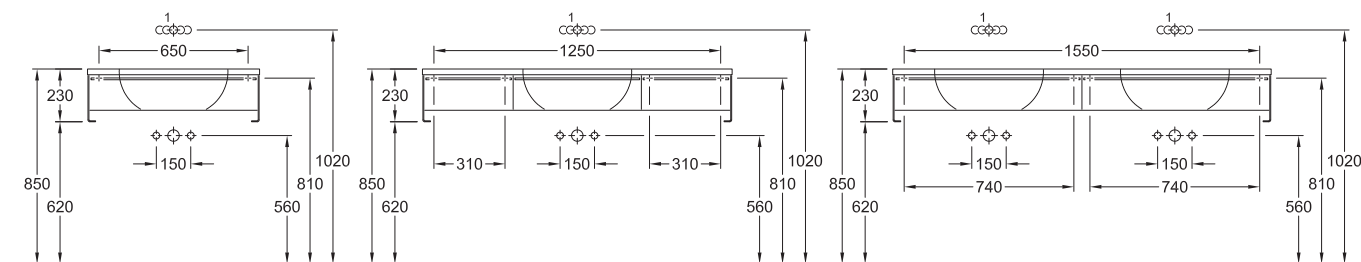

Finitions des façades

ED = Décor macassar
 EH = Merano
 EJ = Arabesque
 EK = Crème

Finitions du corps

ED = Décor macassar
 EH = Merano
 EK = Crème

Façade : panneau mélaminé macassar, merano, arabesque et crème.
 Corps / plan de toilette : panneau mélaminé macassar, merano et crème.
 Porte-serviettes et bandeaux latéraux : aluminium anodisé argenté.
 Tiroirs sur rails, tiroirs : équipés du système Soft Closing
 Robinetterie recommandée en combinaison avec les vasques à poser Loop & Friends : Soul, Circle et Cult.

	1	2	3	4	H
7180 38 XX / 7181 38 XX	x	x			910
7187 00 XX / 7187 01 XX	x	x			925
7188 00 XX / 7186 01 XX	x	x			925
7180 43 XX / 7181 43 XX	x		x		930
7187 10 XX / 7187 11 XX	x				925
7186 10 XX / 7186 11 XX	x			x	925
6167 00 XX / 6167 01 XX	x				925
5133 50 XX / 5133 51 XX					885
5133 60 XX / 5133 61 XX					885

	1	2	3	4	H
7180 38 XX / 7181 38 XX	x	x			910
7187 00 XX / 7187 01 XX	x	x			925
7186 00 XX / 7186 01 XX	x	x			925
7180 43 XX / 7181 43 XX	x		x		930
7187 10 XX / 7187 11 XX	x				925
7186 10 XX / 7186 11 XX	x			x	925
6167 00 XX / 6167 01 XX	x				925
5133 50 XX / 5133 51 XX					885
5133 60 XX / 5133 61 XX					885