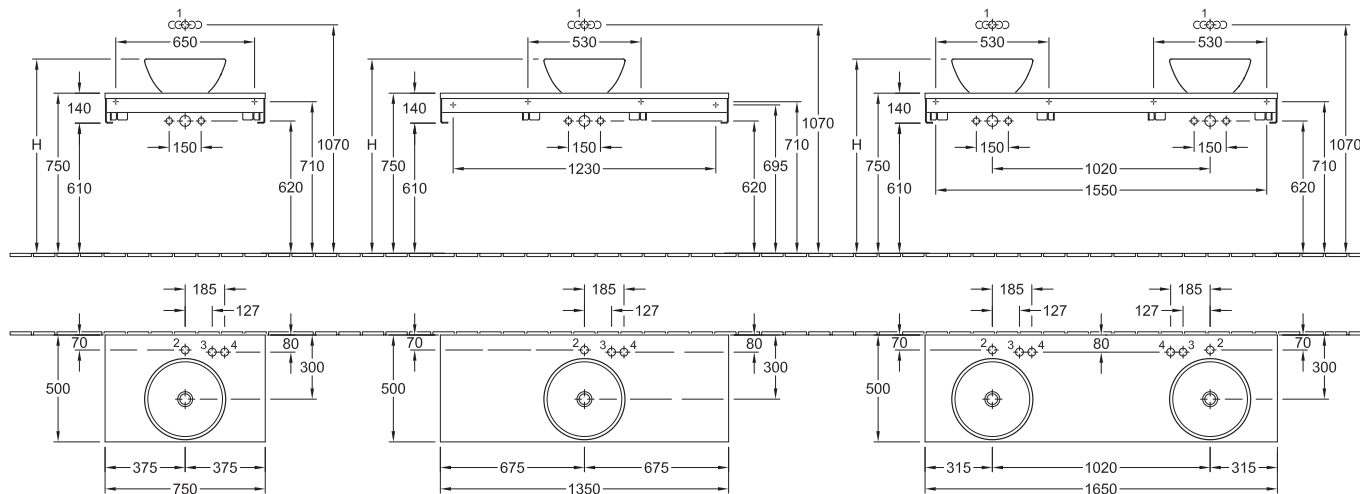

Finitions des façades

ED = Décor macassar
 EH = Merano
 EJ = Arabesque
 EK = Crème

Finitions du corps

ED = Décor macassar
 EH = Merano
 EK = Crème

Façade : panneau mélaminé macassar, merano, arabesque et crème.
 Corps / plan de toilette : panneau mélaminé macassar, merano et crème.
 Porte-serviettes et bandeaux latéraux : aluminium anodisé argenté.
 Tiroirs sur rails, tiroirs : équipés du système Soft Closing
 Robinetterie recommandée en combinaison avec les vasques à poser Loop & Friends : Soul, Circle et Cult.

	1	2	3	4	H
7180 38 XX / 7181 38 XX	x	x			910
7187 00 XX / 7187 01 XX	x	x			925
7188 00 XX / 7186 01 XX	x	x			925
7180 43 XX / 7181 43 XX	x		x		930
7187 10 XX / 7187 11 XX	x				925
7186 10 XX / 7186 11 XX	x			x	925
6167 00 XX / 6167 01 XX	x				925
5133 50 XX / 5133 51 XX					885
5133 60 XX / 5133 61 XX					885

	1	2	3	4	H
7180 38 XX / 7181 38 XX	x	x			910
7187 00 XX / 7187 01 XX	x	x			925
7186 00 XX / 7186 01 XX	x	x			925
7180 43 XX / 7181 43 XX	x		x		930
7187 10 XX / 7187 11 XX	x				925
7186 10 XX / 7186 11 XX	x			x	925
6167 00 XX / 6167 01 XX	x				925
5133 50 XX / 5133 51 XX					885
5133 60 XX / 5133 61 XX					885