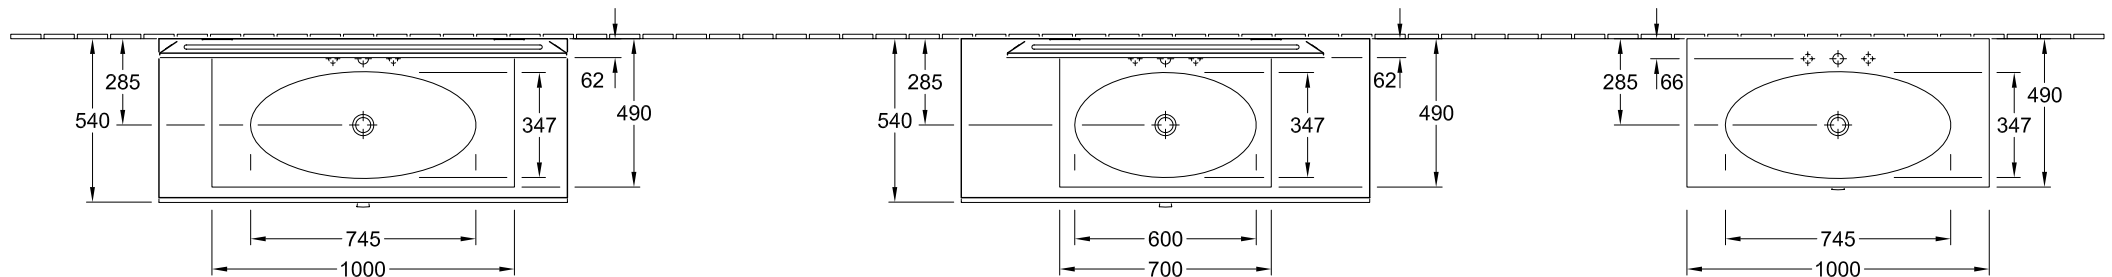


 220 - 240 V loser Netzanschluss (laut VDE 0100 Teil 701)

ACHTUNG: Die Installation und die Anschlüsse müssen nach den gültigen Installationsvorschriften des jeweiligen Landes von einem konzessionierten Fachmann ausgeführt werden

Maßangaben erfolgen vorbehaltlich der handelsüblichen Toleranzen; Modelländerungen bleiben vorbehalten

Maßangaben in mm

Benennung		2		Villeroy&Boch
LA BELLE				
Möbelübersicht				
Geändert:		Maßstab:	1:25	
		Gez.:	SCMI	
		Datum:	19.11.2008	
Ohne unsere Genehmigung darf diese Zeichnung weder vervielfältigt, noch dritten Personen oder Konkurrenzfirmen mitgeteilt werden. Die Verwendung der Daten/technischen Zeichnungen erfolgt auf eigenes Risiko, unter Ausschluss jeglicher Haftung von Villeroy & Boch. Maßangaben sind unverbindlich; Modelländerungen bleiben vorbehalten.				