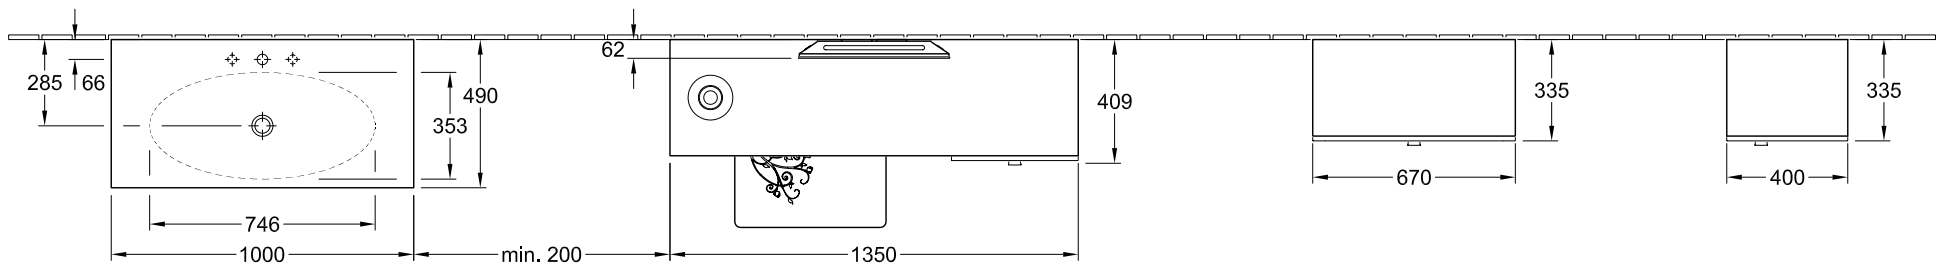


 220 - 240 V loser Netzanschluss (laut VDE 0100 Teil 701)

ACHTUNG: Die Installation und die Anschlüsse müssen nach den gültigen Installationsvorschriften des jeweiligen Landes von einem konzessionierten Fachmann ausgeführt werden

Maßangaben erfolgen vorbehaltlich der handelsüblichen Toleranzen; Modelländerungen bleiben vorbehalten

Maßangaben in mm

Benennung		1		Villeroy&Boch
LA BELLE				
Möbelübersicht				
Geändert:		Maßstab:	1:25	
		Gez.:	SCMI	
		Datum:	10.11.2008	
Ohne unsere Genehmigung darf diese Zeichnung weder vervielfältigt, noch dritten Personen oder Konkurrenzfirmen mitgeteilt werden. Die Verwendung der Daten/technischen Zeichnungen erfolgt auf eigenes Risiko, unter Ausschluss jeglicher Haftung von Villeroy & Boch. Maßangaben sind unverbindlich; Modelländerungen bleiben vorbehalten.				