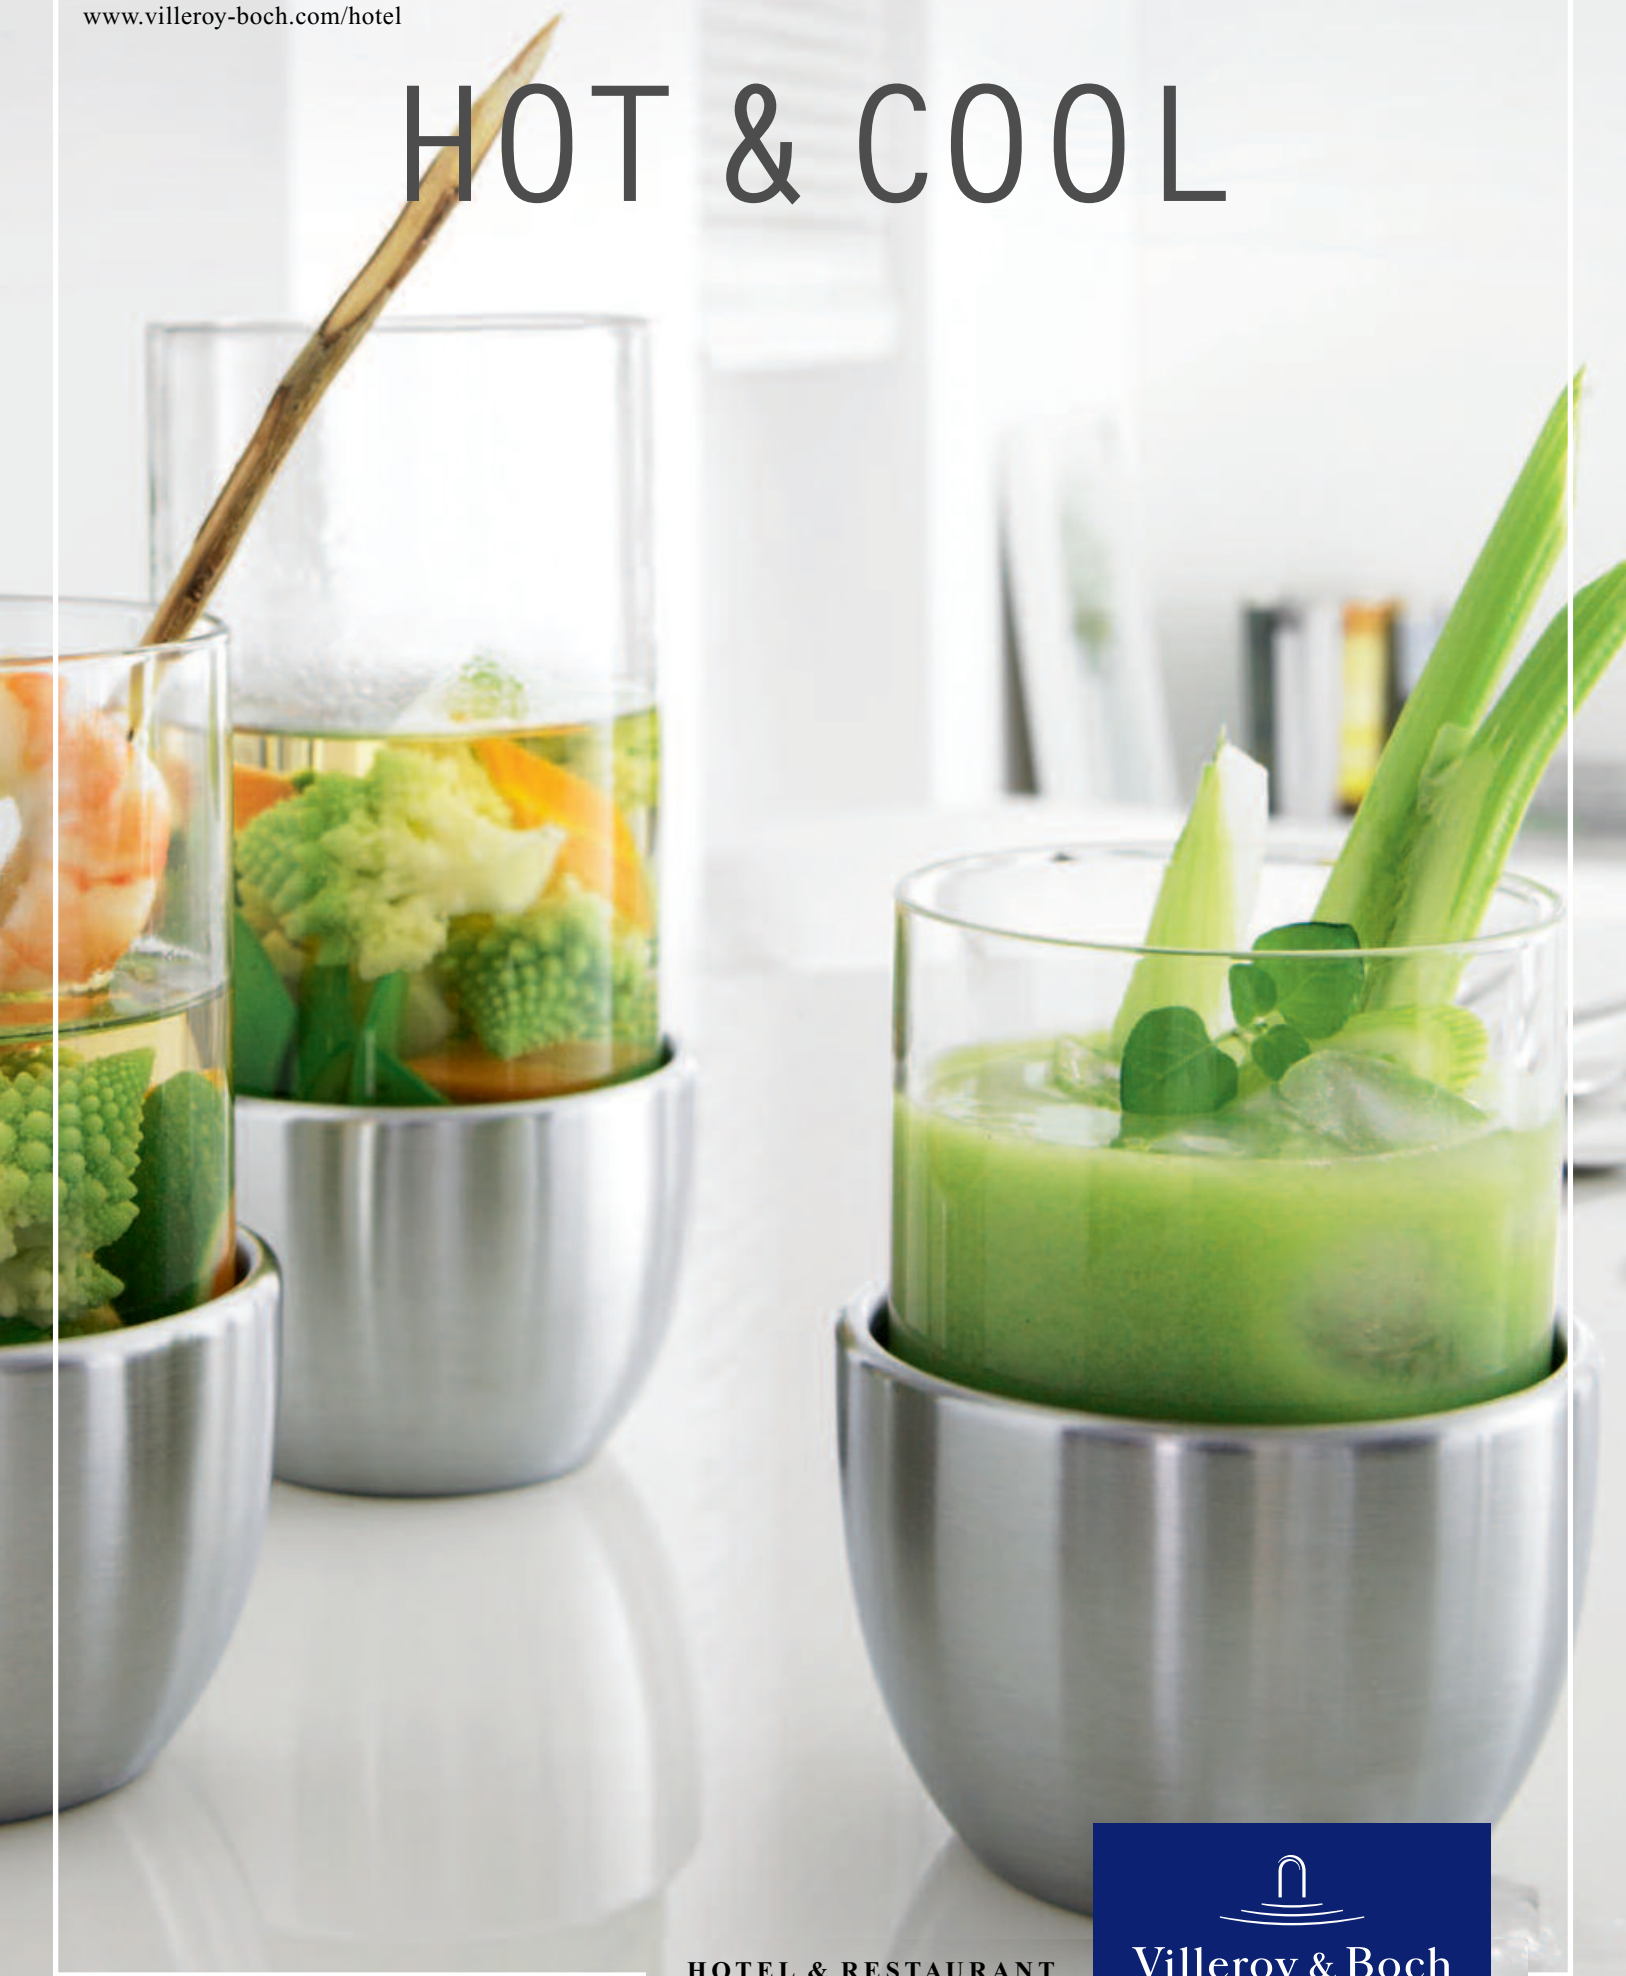

# HOT & COOL

	Tumbler 75 Gobelet 75 Becher 75 Vaso 75 Bicchiere 75	Tumbler 95 Gobelet 95 Becher 95 Vaso 95 Bicchiere 95	Tumbler 120 Gobelet 120 Becher 120 Vaso 120 Bicchiere 120	Tumbler 150 Gobelet 150 Becher 150 Vaso 150 Bicchiere 150	Bowl small/glassholder Coupe petite/porte-gobelets Schale klein/Becherhalter Centro pequeño Coppa piccola
OCR-Nr.	11-7644-3541	11-7644-3542	11-7644-3543	11-7644-3544	11-7644-7003
					
<b>Capacity / Contenu / Inhalt / Contenido / Contenuto</b>					
ozs./ml	5 <sup>3</sup> / <sub>4</sub> 170	7 <sup>3</sup> / <sub>4</sub> 230	10 <sup>1</sup> / <sub>2</sub> 310	13 <sup>7</sup> / <sub>8</sub> 410	5 <sup>3</sup> / <sub>8</sub> 160
<b>Height / Hauteur / Höhe / Altura / Altezza</b>					
inches/mm	3 75	3 <sup>3</sup> / <sub>4</sub> 95	4 <sup>3</sup> / <sub>4</sub> 120	5 <sup>7</sup> / <sub>8</sub> 150	3 <sup>1</sup> / <sub>8</sub> 78
<b>Ø max</b>					
inches/mm	2 <sup>3</sup> / <sub>4</sub> 69	2 <sup>3</sup> / <sub>4</sub> 69	2 <sup>3</sup> / <sub>4</sub> 70	2 <sup>3</sup> / <sub>4</sub> 70	3 <sup>1</sup> / <sub>8</sub> 79